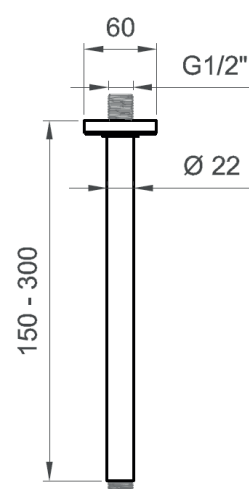

DISEGNO TECNICO / TECHNICAL DRAWING

DESCRIZIONE / DESCRIPTION

Tipologia di prodotto / Product type

Braccio doccia a soffitto, rosetta Ø60 mm. /
Ceiling-mounted shower arm, Ø60 mm rosette.

Attacchi / Connections

G1/2"

ARTICOLO / ITEM

BN BRA C BR11	150 mm
BN BRA C BR21	300 mm

INFORMAZIONI / INFORMATION

Materiale / Material

Ottone / Brass

Finitura / Finishing

X = Cromo / Chrome